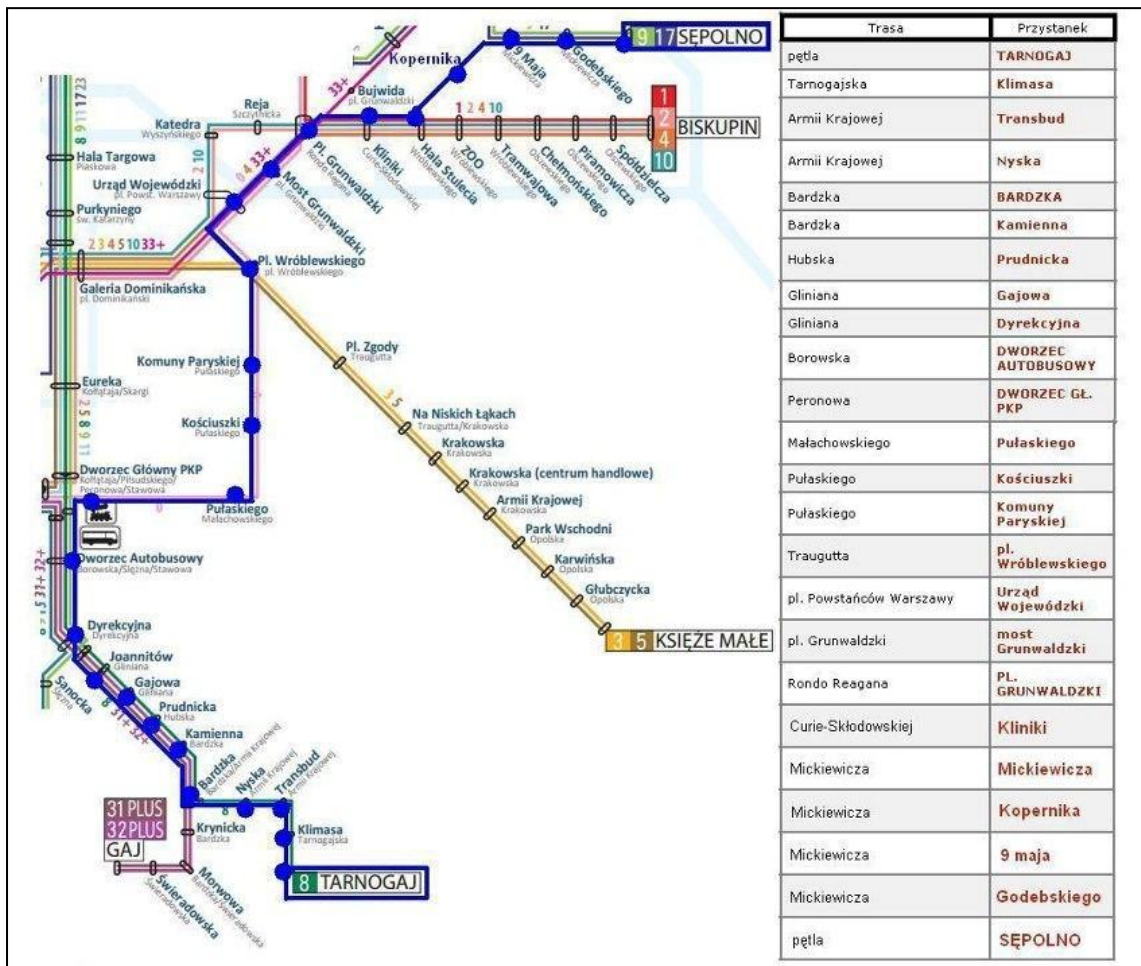

My niżej wymienieni użytkownicy portalu społecznościowego Facebook zwracamy się z ponowną ogromną prośbą o utworzenie linii tramwajowej z Tarnogaju na Sępólno. Wielokrotnie zwracaliśmy uwagę na fakt, iż kursujące linie autobusowe 146 oraz 145 z osiedla Gaj do placu Grunwaldzkiego są przeciążone. Urząd miasta przeprowadzał badania dotyczące zatłoczenia w linii 146 i nie wykazał żadnego problemu. Jednakże ten problem jest, nadal istnieje i zauważyło go ponad 3 tysiące osób, zgłaszając chęć wzięcia udziału w wydarzeniu stworzonym na Facebooku, w celu zapoczątkowania inicjatywy stworzenia nowej linii tramwajowej Tarnogaj-Sępólno i sprawdzenia czy jest zainteresowanie tym tematem.

## Należy wymienić sporo znaczących argumentów, które sprzyjają w podjęciu pozytywnej decyzji w tej sprawie:

- linia ta łączyłaby bezpośrednio Dworzec Autobusowy i Kolejowy z Placem Grunwaldzkim, w większości trasa nowej linii wyznaczona byłaby po **wydzielonych torowiskach**, co skróciłoby czas przejazdu. Autobusy linii 146 i 145 niestety w godzinach szczytu tkwią w korkach. Ten przejazd byłby **BEZPOŚREDNI**, a nie tak jak zasugerowano w odpowiedzi na moją prośbę z czerwca, propozycja aż **4 przesiadek**. Jeśli mielibyśmy patrzeć na fakt, że przedstawiona linia pokrywa się z innymi liniami, to należałoby zlikwidować, którąś z 2 linii 31plus i 32plus, które różnią się 3 przystankami

- zostanie utworzone dodatkowe **połączenie tramwajowe z Tarnogajem**, któremu zostały zabrane, zlikwidowane poprzednie dwie linie **22** (Tarnogaj-Leśnica) i **15** (Tarnogaj-Marino),

- zostanie utworzone dodatkowe połączenie pomiędzy odcinkiem Dworzec PKP, a placem Wróblewskiego, gdzie obecnie kursuje linia 0, w celu rozładowania natłoku ludzi. Takiego jaki panował w tramwajach linii 4 podczas remontu torowiska na Podwalu.